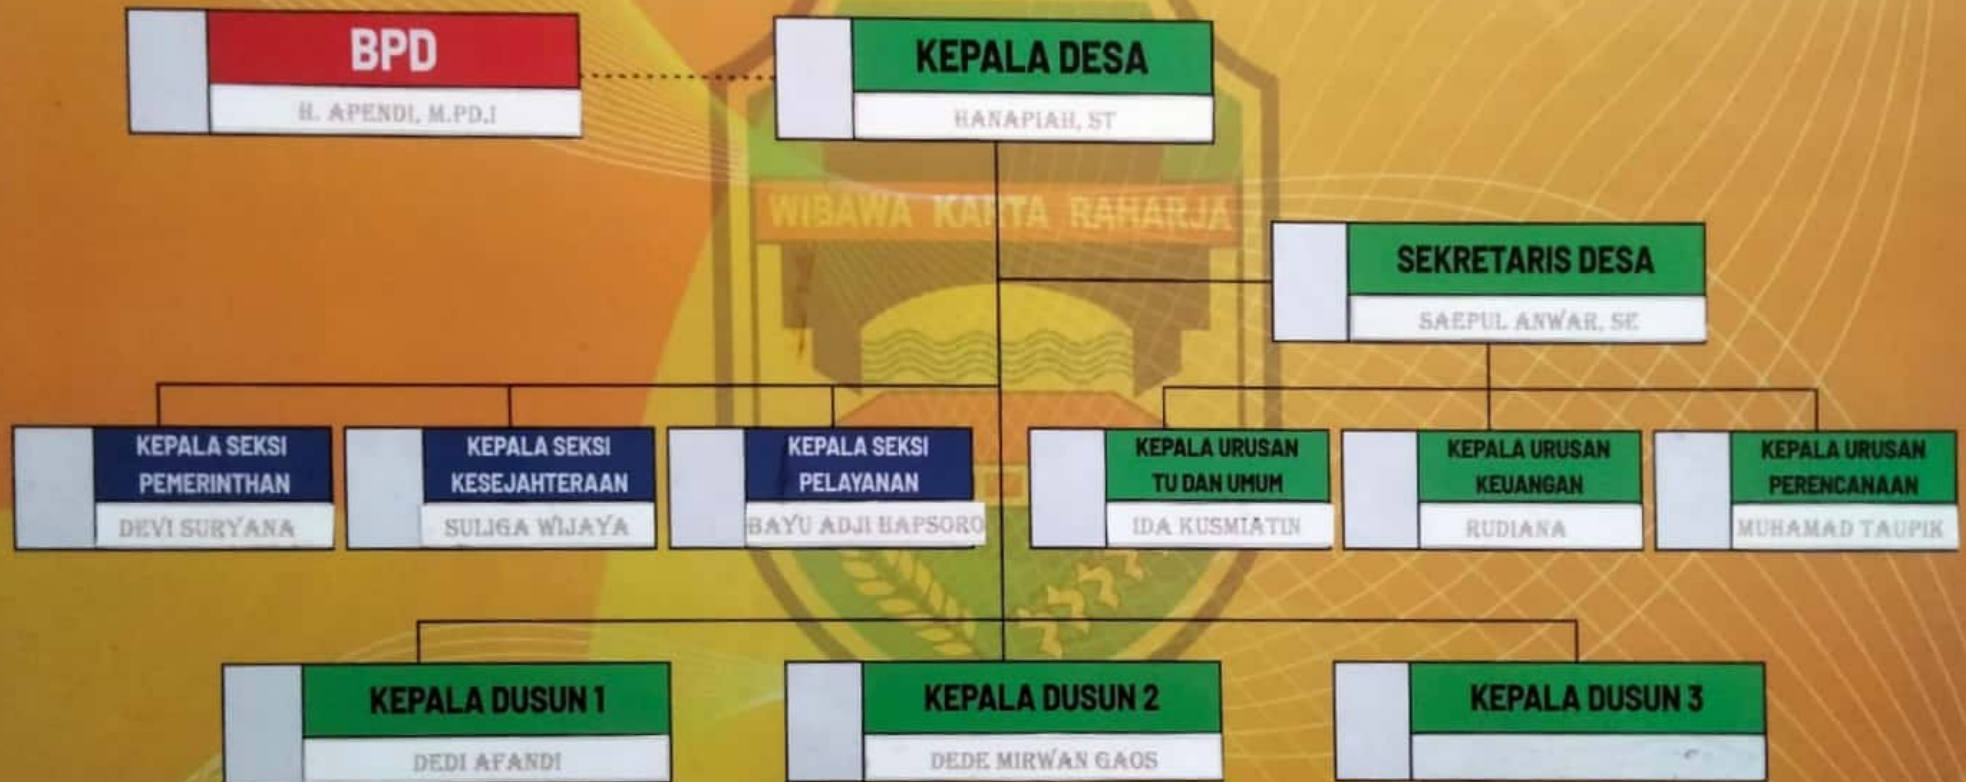

STRUKTUR ORGANISASI PEMERINTAHAN DESA CIRENDE

KEC. CAMPAKA KAB. PURWAKARTA

CATATAN :